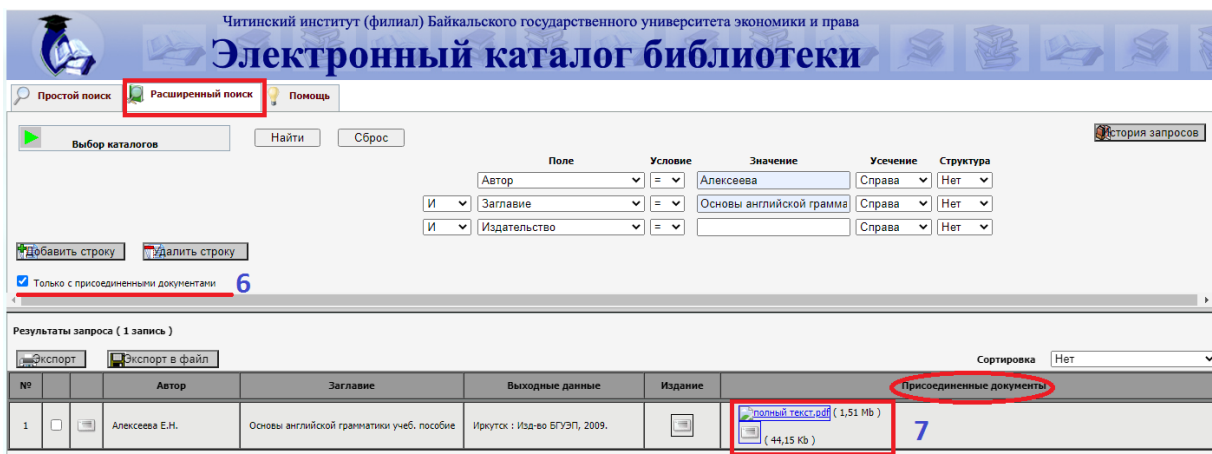

Только с присоединенными документами

РАСШИРЕННЫЙ ПОИСК

1. Выберите вкладку «РАСШИРЕННЫЙ ПОИСК».
2. Зайдите во вкладку «ВЫБОР КАТАЛОГОВ», отметьте галочкой нужные.
3. Заполните необходимые поля для поиска.
4. Отметьте нужные усечения (например, Спр+Слв)
5. Нажмите кнопку «НАЙТИ».

6. Для поиска и чтения литературы с присоединенными документами необходимо отжать галочку «ТОЛЬКО С ПРИСОЕДИНЕННЫМИ ДОКУМЕНТАМИ».

7. Затем откройте нужный документ во вкладке «ПРИСОЕДИНЕННЫЕ ДОКУМЕНТЫ».