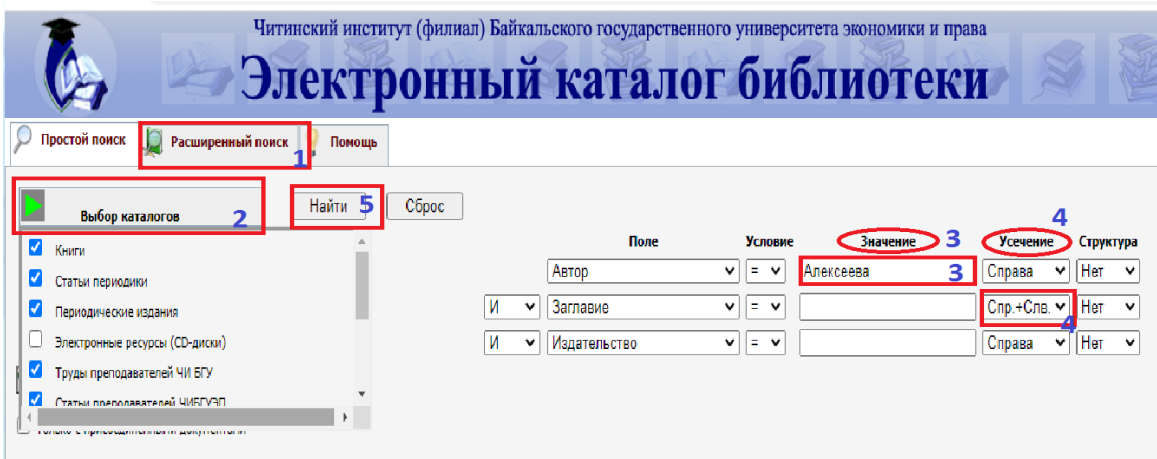

НЕЗАВИСИМАЯ ОЦЕНКА КАЧЕСТВА ОБРАЗОВАНИЯ

НЕЗАВИСИМАЯ ОЦЕНКА КАЧЕСТВА ДИСТАНЦИОННОГО ОБРАЗОВАНИЯ

ПРОФИЛАКТИКА

ФОРМИРОВАНИЕ ПОИСКОВОГО ЗАПРОСА

ПРОСТОЙ ПОИСК

1. Выберите вкладку «ПРОСТОЙ ПОИСК».
2. Отметьте условие запроса (Автор, Заглавие, или Везде).
3. В поисковое поле впишите фамилию автора или заглавие издания.
4. Нажмите кнопку «НАЙТИ».

Читинский институт (филиал) Байкальского государственного университета экономики и права

Электронный каталог библиотеки

Простой поиск **1** | Расширенный поиск | Помощь

Запрос: **3** | Найти

Автор Заглавие Везде **2**

Только с присоединенными документами

РАСШИРЕННЫЙ ПОИСК

1. Выберите вкладку «РАСШИРЕННЫЙ ПОИСК».
2. Зайдите во вкладку «ВЫБОР КАТАЛОГОВ», отметьте галочкой нужные.
3. Заполните необходимые поля для поиска.
4. Отметьте нужные усечения (например, Спр+Слв)
5. Нажмите кнопку «НАЙТИ».